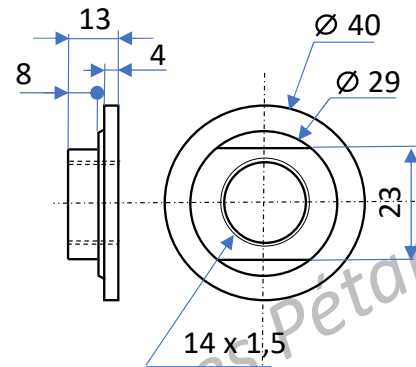

Coupe AA

Axe de roue avant

2 fois 10 billes  
diam 7,9

Ecrou épaulé

Ecrou

Ecrou appui

Rondelle cuvette

Ecrou de roue  
Côté gauche

Ecrou de roue  
Côté droit

**GIMA 4**

C. C. Octobre 2020