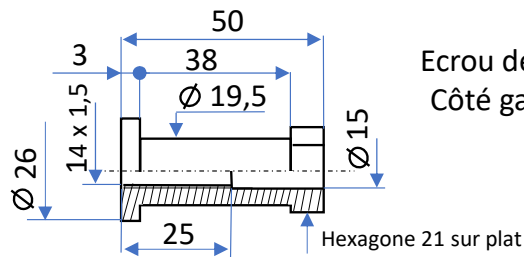

Coupe AA

Axe de roue avant

2 fois 10 billes  
diam 7,9

Ecrou épaulé

Ecrou

Ecrou appui

Rondelle cuvette

Ecrou de roue  
Côté gauche

Ecrou de roue  
Côté droit

**GIMA 4**

C. C. Octobre 2020