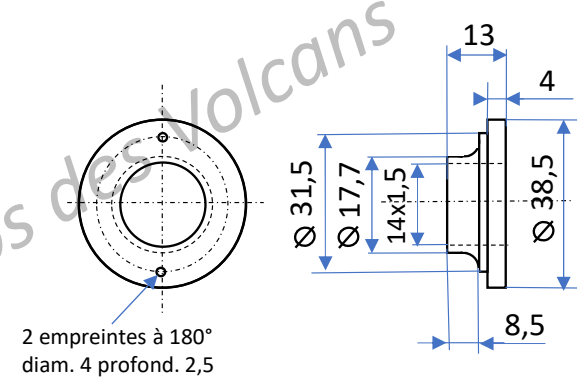

Coupe AA

Axe de roue avant

2 fois 10 billes  
diam 7,9

Ecrou épaulé

Ecrou

Ecrou appui

Rondelle cuvette

Ecrou de roue  
Côté gauche

Ecrou de roue  
Côté droit

**GIMA 4**

C. C. Octobre 2020