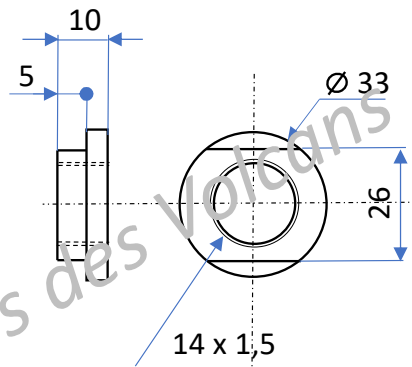

Coupe AA

Axe de roue avant

2 fois 10 billes  
diam 7,9

Ecrou épaulé

Ecrou

Ecrou appui

Rondelle cuvette

Ecrou de roue  
Côté gauche

Ecrou de roue  
Côté droit

**GIMA 4**

C. C. Octobre 2020