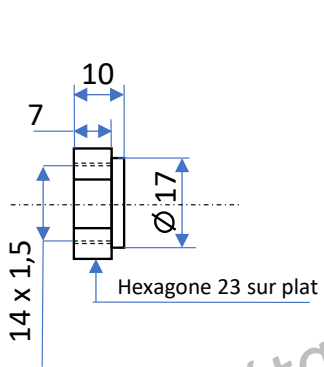

Coupe AA

Axe de roue avant

2 fois 10 billes  
diam 7,9

Ecrou épaulé

Ecrou

Ecrou appui

Rondelle cuvette

Ecrou de roue  
Côté gauche

Ecrou de roue  
Côté droit

**GIMA 4**

C. C. Octobre 2020