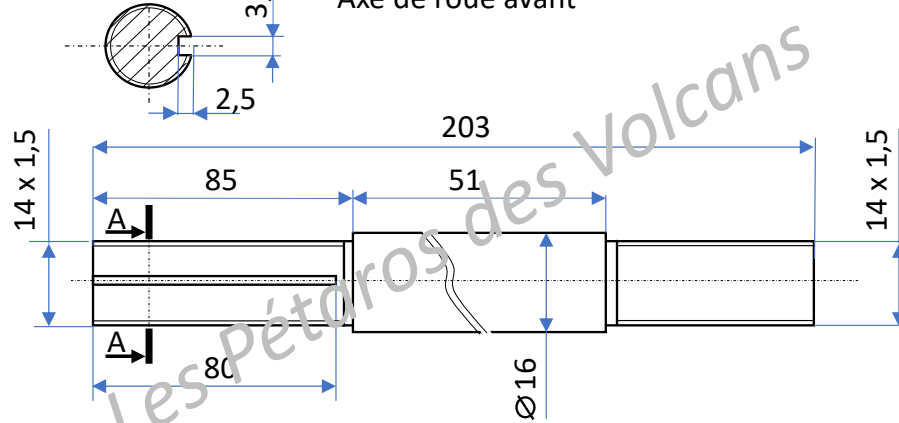

Coupe AA

Axe de roue avant

2 fois 10 billes  
diam 7,9

Ecrou épaulé

Ecrou

Ecrou appui

Rondelle cuvette

Ecrou de roue  
Côté gauche

Ecrou de roue  
Côté droit

**GIMA 4**

C. C. Octobre 2020