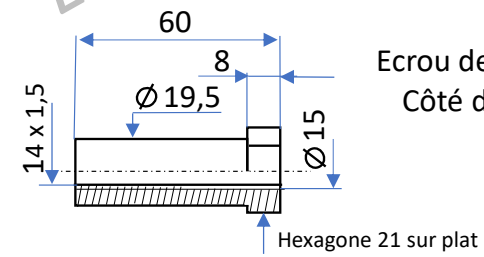

Coupe AA

Axe de roue avant

2 fois 10 billes  
diam 7,9

Ecrou épaulé

Ecrou

Ecrou appui

Rondelle cuvette

Ecrou de roue  
Côté gauche

Ecrou de roue  
Côté droit

**GIMA 4**

C. C. Octobre 2020