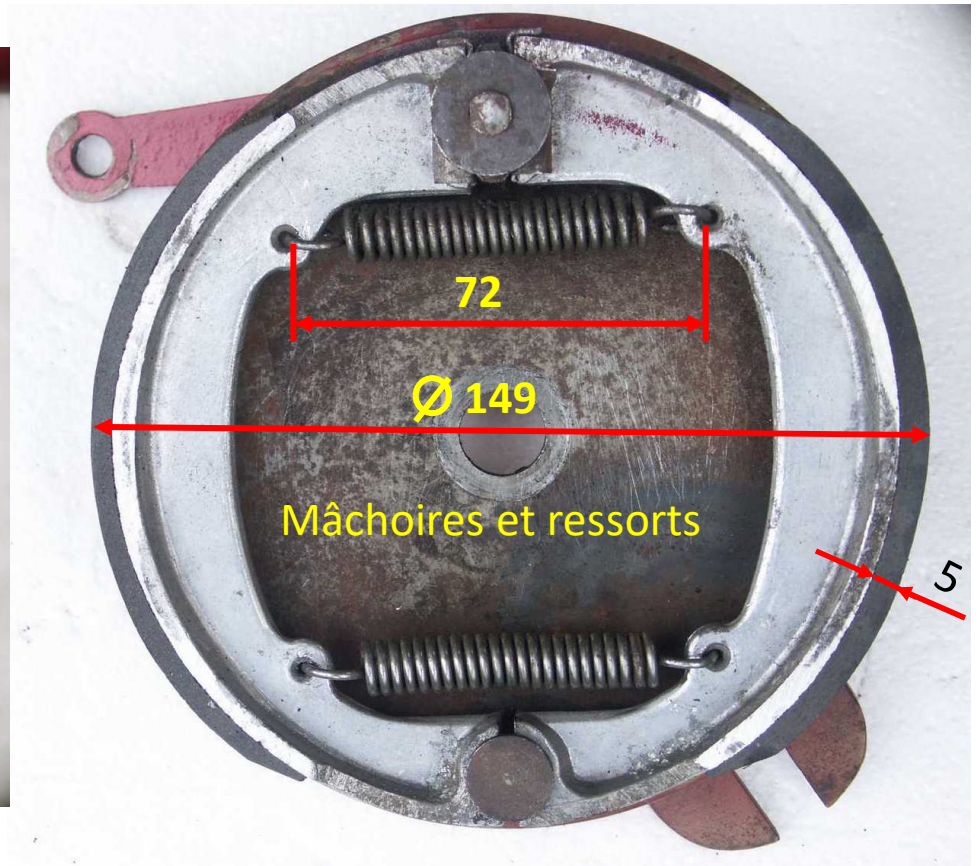

Roue Arrière

Garniture

20

Mâchoires et ressorts

72

$\varnothing 149$

5

Roue Avant