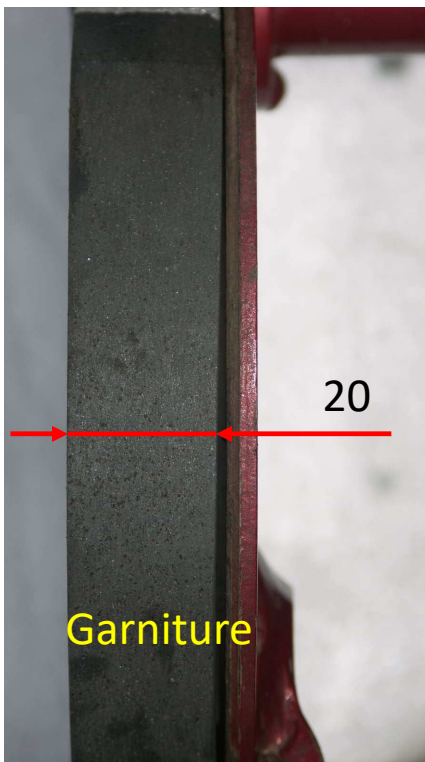

Roue Arrière

Garniture

20

Mâchoires et ressorts

72

$\varnothing 149$

5

Roue Avant