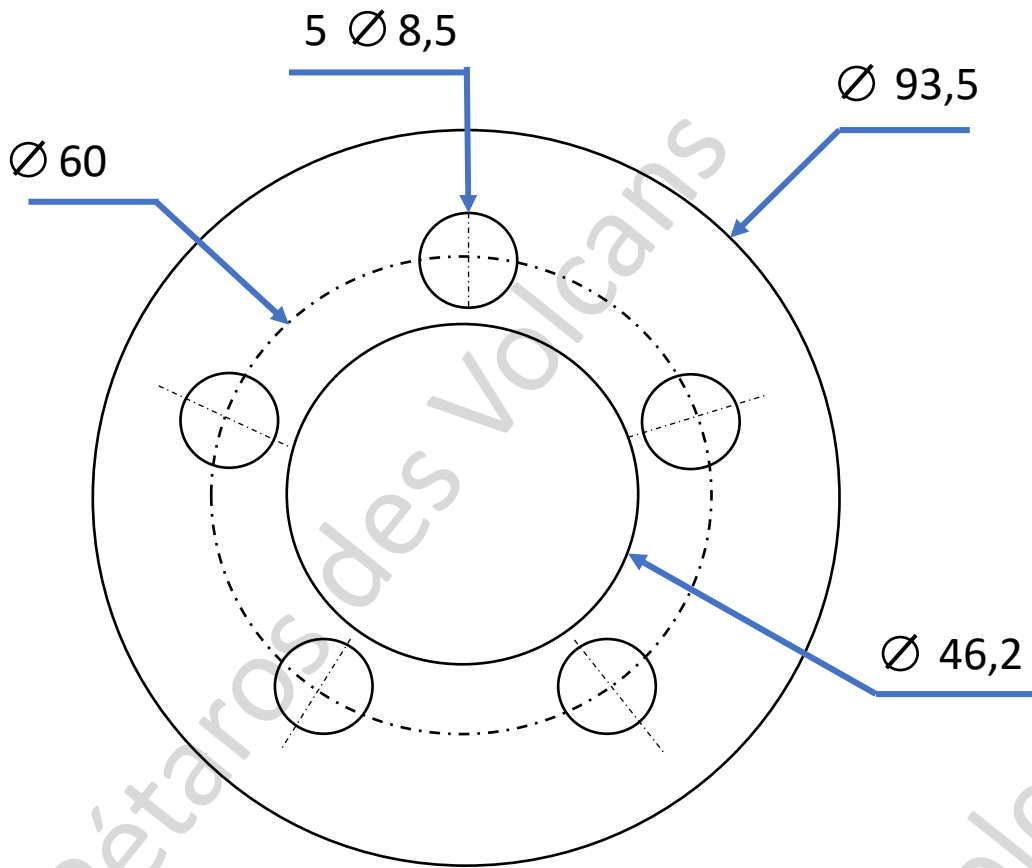

2 Flasques épaisseur 2

5 Vis M8

5 amortisseurs

Ø 17